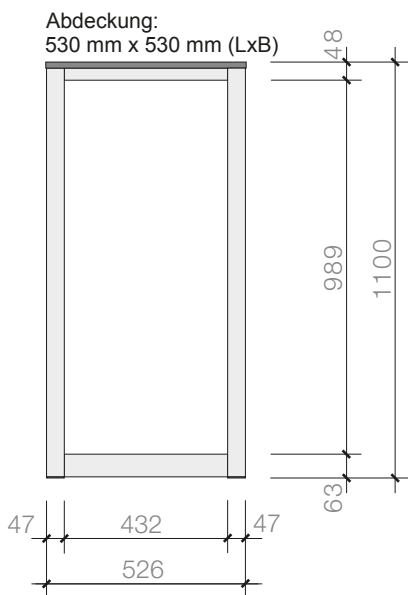

# MASSANGABEN - SYMA Systemkomponenten

Informationen zu den Massen der SYMA Systemkomponenten inkl. Masse zur Grafikaufbereitung

### Grafik - Masse

447 x 1005 mm

### Seitenansicht

136  
Barkorpus | Bar élément | Bar element  
weiss | blanche | white

A 530 · B 530 · C 1100

447 x 1005 mm