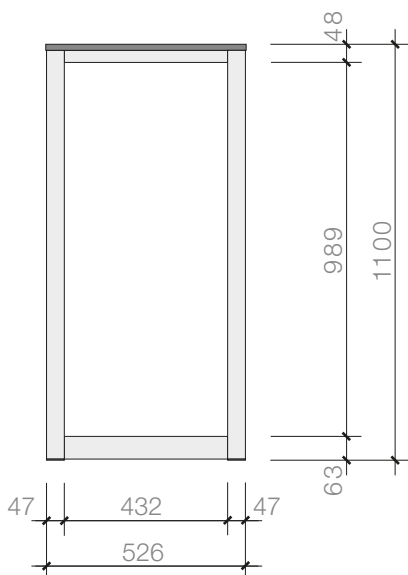

### Frontansicht

### Grafik - Masse

447 x 1005 mm

### Seitenansicht

136  
Barkorpus | Bar élément | Bar element  
weiss | blanche | white

A 530 · B 530 · C 1100

447 x 1005 mm