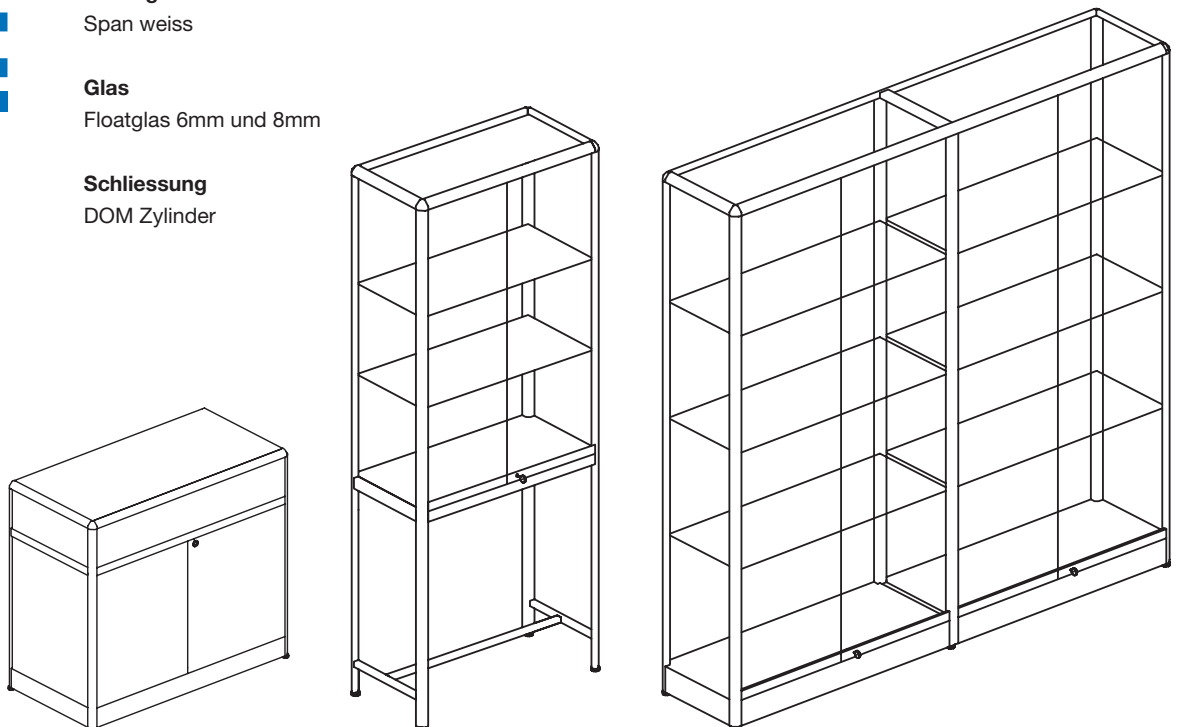

Info

Alu-Profil
Farblos mattiert

Füllungen
Span weiss

Glas
Floatglas 6mm und 8mm

Schliessung
DOM Zylinder