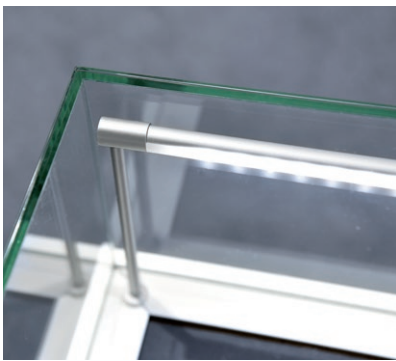

1420 (30mm)

1522 (30mm)

1135 (30mm)

Beleuchtung

A **LED-Linienleuchten**
Für Tischvitrinen.

B **LED-Downlight**
im Blendenteil eingebaute LED-
Einbauleuchte 8 Watt

C **LED-Niedervolt-Spotlampe**
mit Stromschiene auf Trafo
verdrahtet. Spotlampen
verstellbar. (12 V/2 Watt)