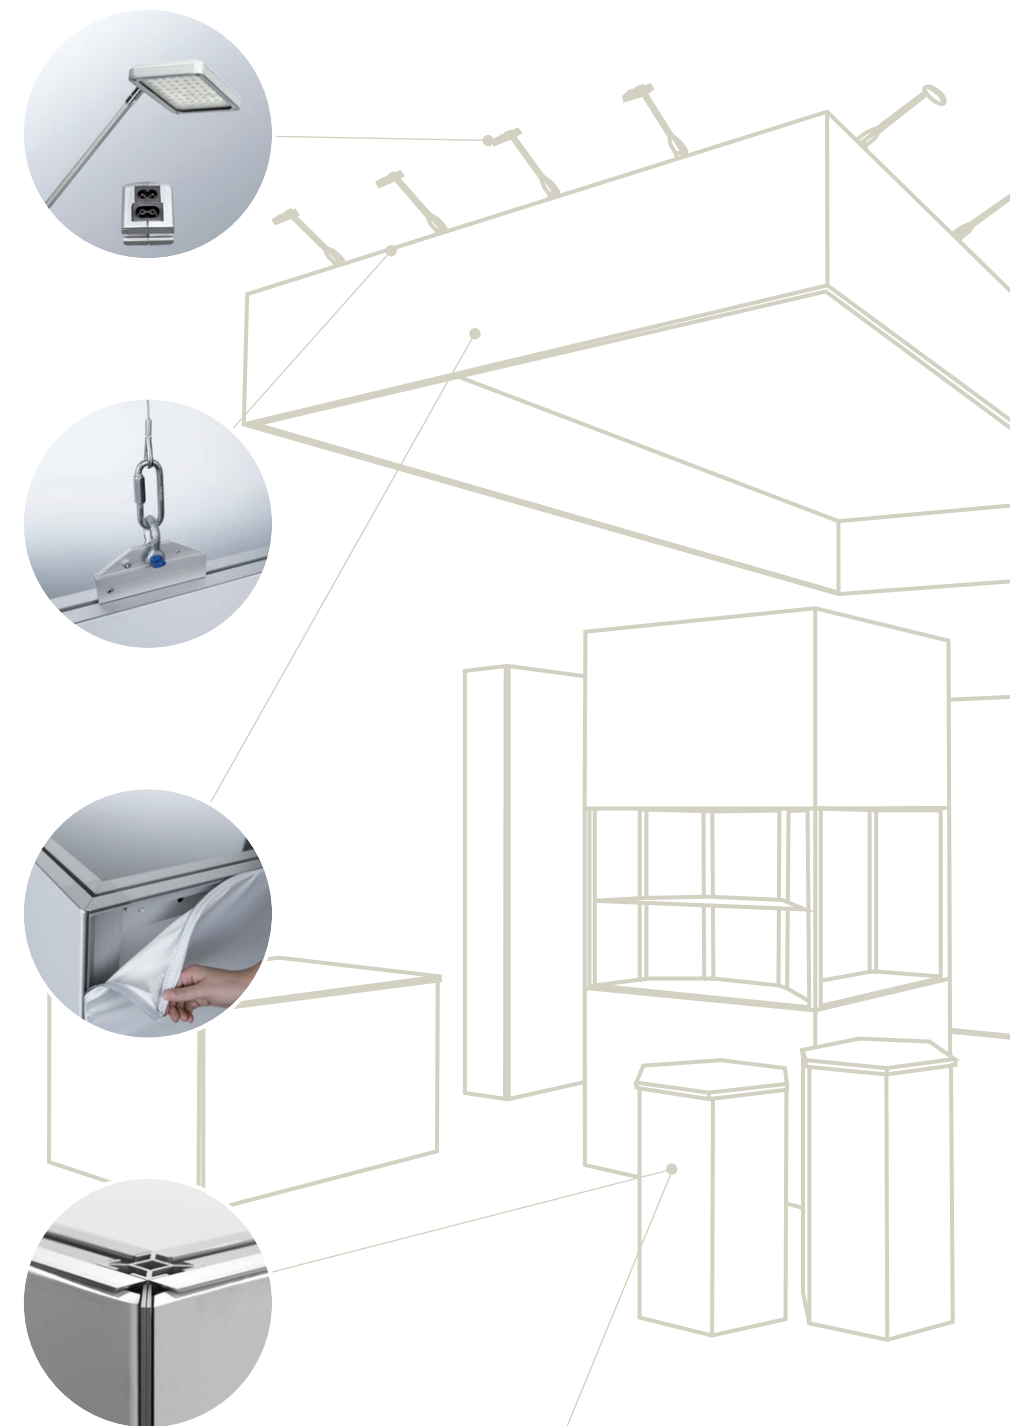

NEU: Einsatzstarke Abhängekonsole

Unterstützt die Statik mit einer Zugfestigkeit von 10kN und ist vielfältig einsetzbar, etwa für das Abhängen von Eyecatchern und Blenden. Die neu entwickelte 2-schalige Konsole ist wiederverwendbar und lässt sich auch nachträglich einfach einbauen. Sie funktioniert in jeder 8/8 mm Systemnut des SYMA-Profilprogramms. Die Vorrichtung kann mittels Stellschraube an beliebiger Position arretiert werden. Das vereinfacht den Aufbau.

NEU: Um die Ecke gestalten mit SYMA-XWALL flex

Neue Möglichkeiten fürs Design. Jetzt kann sich der Markenauftritt durchgehend über alle Ecken ziehen, innen wie aussen – dank unseren neuen Eckprofilen aus Aluminium und zusätzlichen Gummi-Kanten-Füllprofilen erweitern wir mit SYMA-XWALL flex die Gestaltungsmöglichkeiten bei textilen Verkleidungen.

NEU: Verbesserte Textilverkleidung macht SYMA-SYSTEM 30 unsichtbar

Ein Facelift für unser bewährtes Basis-System im Messebau. Mit der neuen Segelprofilreihe entstehen grossflächige, textilbespannbare Kommunikations- und Werbeflächen. SYMA-SYSTEM 30 ist flexibel und zuverlässig als Konstruktionsträger, verschwindet jedoch komplett hinter einer durchgängigen textilen Verkleidung. Ein umfangreiches Zubehörprogramm wird zahlreichen Anforderungen gerecht.

Jetzt GRATIS Muster anfordern

Mehr Infos und Muster zu den SYMA-Neuheiten:
www.syma.com/muster/01