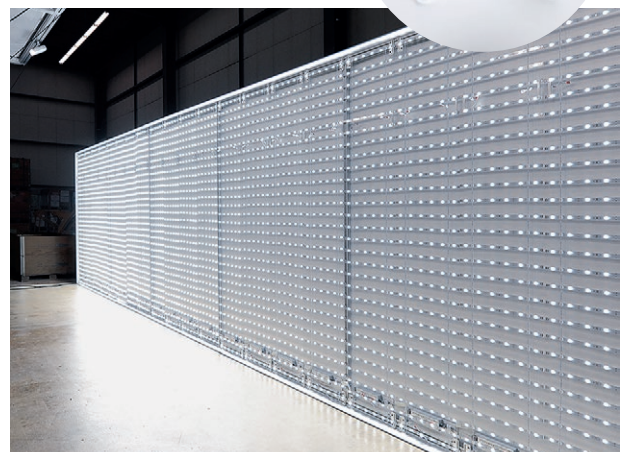

SYMA-SYSTEM AG
Panoramastrasse 19
CH-9533 Kirchberg
T +41 71 932 32 32
syma@syma.ch
www.syma.com

SYMA-SYSTEM GmbH
Industriestrasse 3
A-2120 Wolkersdorf
T +43 2245 2497 0
office@syma.at
www.syma.com

SYMA EXPO GmbH
Kufsteiner Strasse 103
D-83026 Rosenheim
T +49 8031 2353 880
syma-expo@syma.de
www.syma.com

Vertrieb SYMA Systeme
Deutschland
T +49 8031 2353 8816
mail@syma.de
www.syma.com