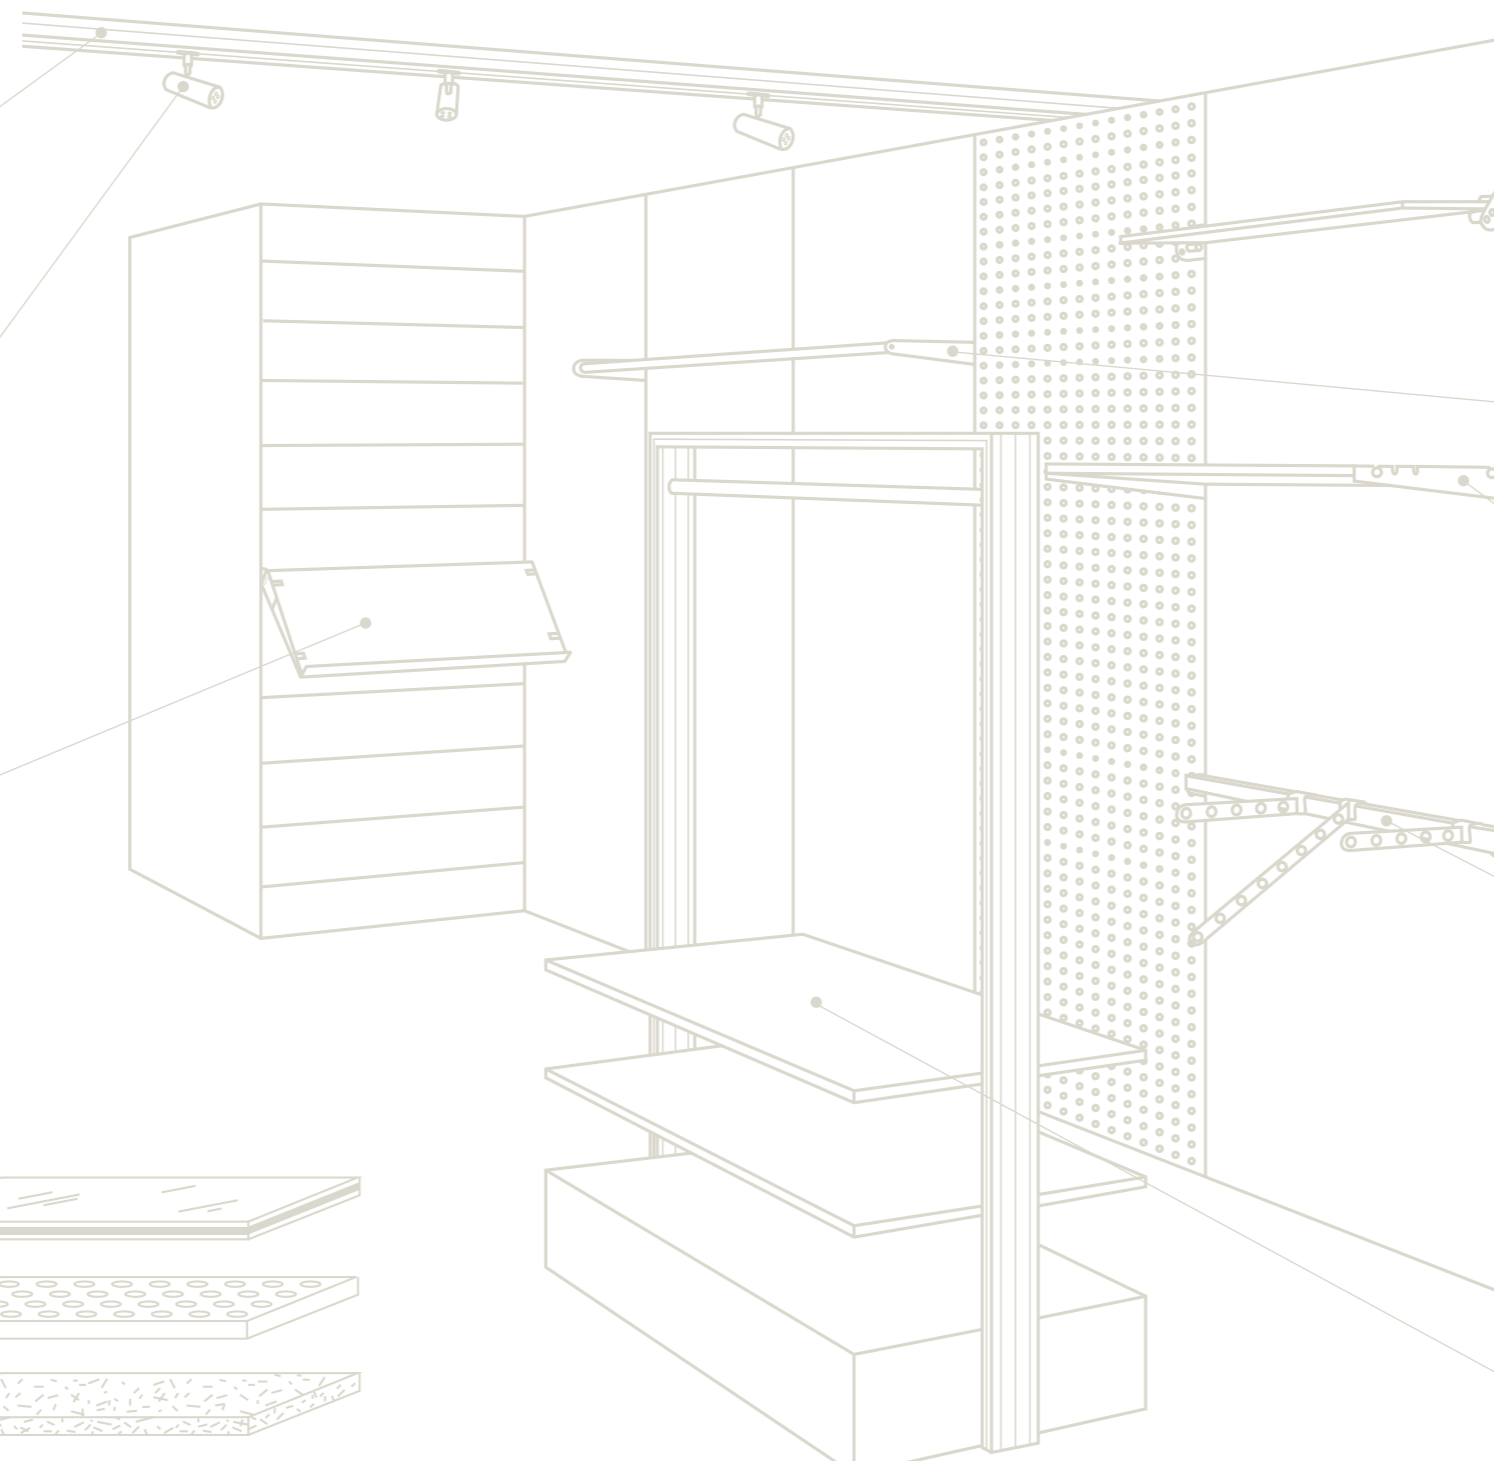

Regalboden aus Glas
Für Robustheit und Ästhetik.
Glass shelf
For robustness and aesthetics.

Konfektionsträger
Die Halterung für Kleiderstangen.
Ready-made clothing carrier
The holder for clothes rails.

Regalboden aus Holz
Für moderne und
individuelle Optik
Wood shelf
For a modern and
individual look

Tragschiene
Mit breitem Waren-
träger-Sortiment.
Mounting rail
With a wide range
of product carriers.