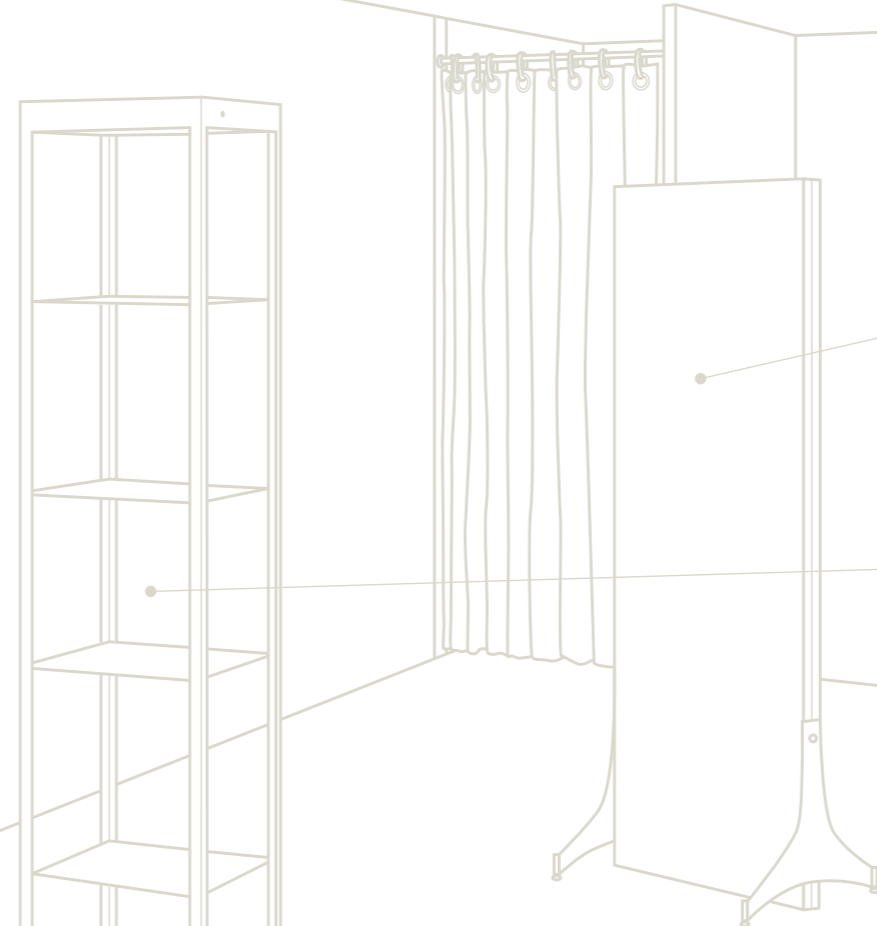

Modulare Welt Modular world

Leuchtwände
Einsetzbar als Display oder Eyecatcher.
Light walls
Applicable as display or eye-catcher.

Vitrinen
Für die perfekte Präsentation der Produkte.
Showcases
For the perfect presentation of the products.