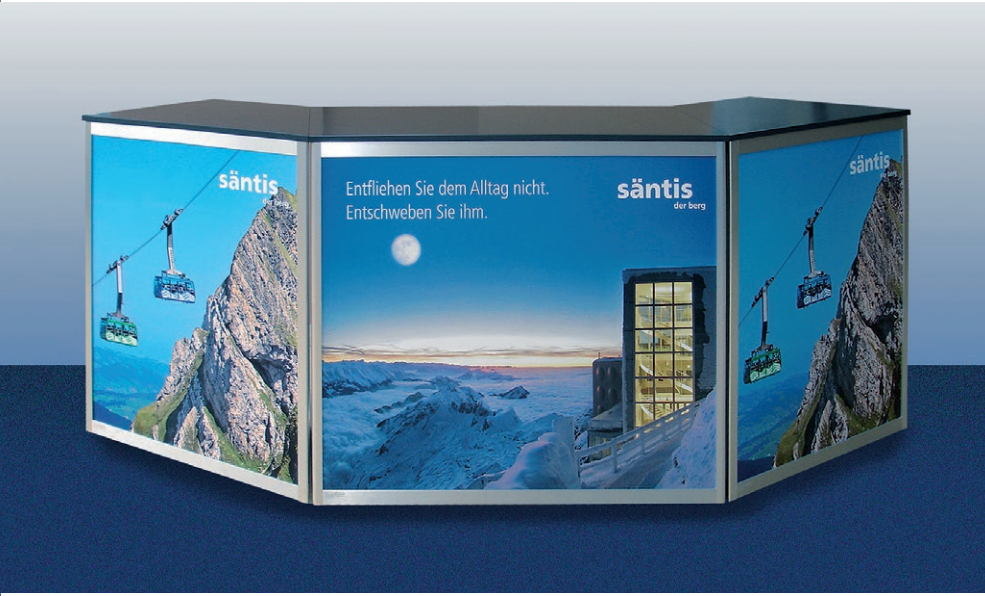

Museums- einrichtungen

Anspruchsvolle Raumkonzepte, spezielle Lichtverhältnisse, klimatische Gegebenheiten und wertvolle Exponate sind nur einige der vielen Anforderungen, die SYMA durch die Kombination von verschiedenen Materialien und bewährten technischen Lösungen, optimal in das Raumdesign integrieren kann.

Vitrinen

Wertvolle Exponate verdienen eine gebührende Aufbewahrung. SYMA plant und realisiert massgeschneiderte Lösungen in Form von Standard-, Ganzglas-, Wand- und Tischvitrinen.

Displays & Stellwände

Ob als Info-Leitsystem, als Key Visual im Eingangsbereich, als Anschlagbrett oder für eine mobile Kommunikation: SYMA-Stellwände und Displays dienen als ideale Kommunikationsplattform für flexible Informationen und nutzen dabei den Raum optimal aus.

Ladenbau & Showrooms

SYMA-Systemtechnik bietet kreativen Spielraum für ein individuelles Raumkonzept, die stilvolle Inszenierung von Produkt, Leistung, Qualität und Corporate Design. Die modularen Lösungen lassen sich fast beliebig erweitern und nach Bedarf ergänzen.